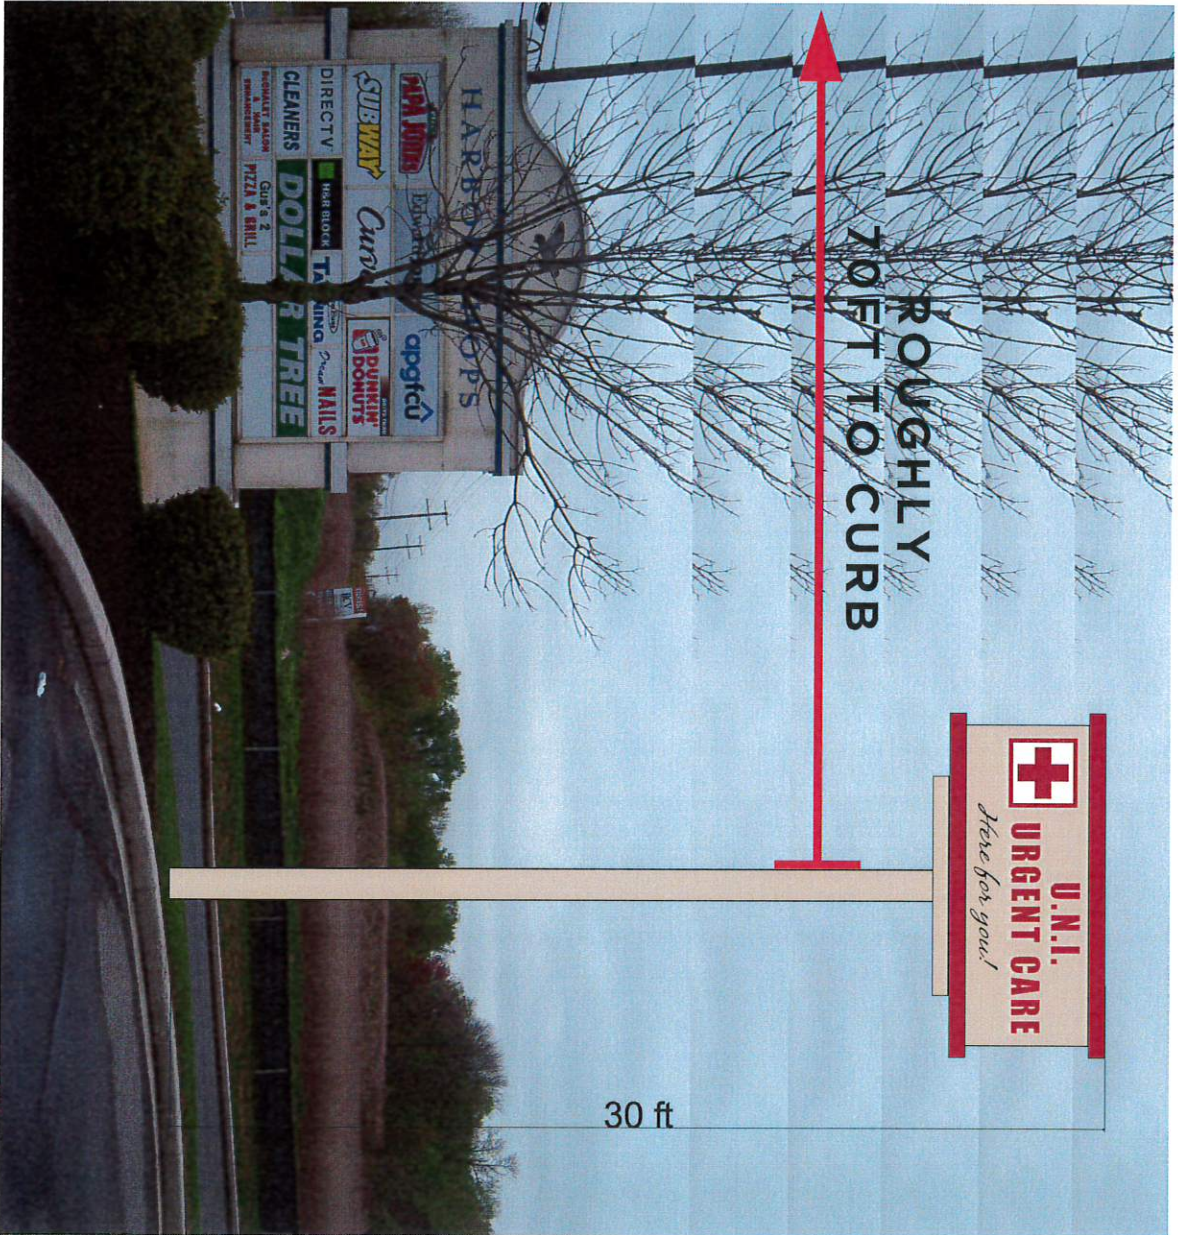

301-791-7654  
800-442-7654  
thesignpro@signhere.net

301-791-7654  
800-442-7654  
thesignpro@signhere.net